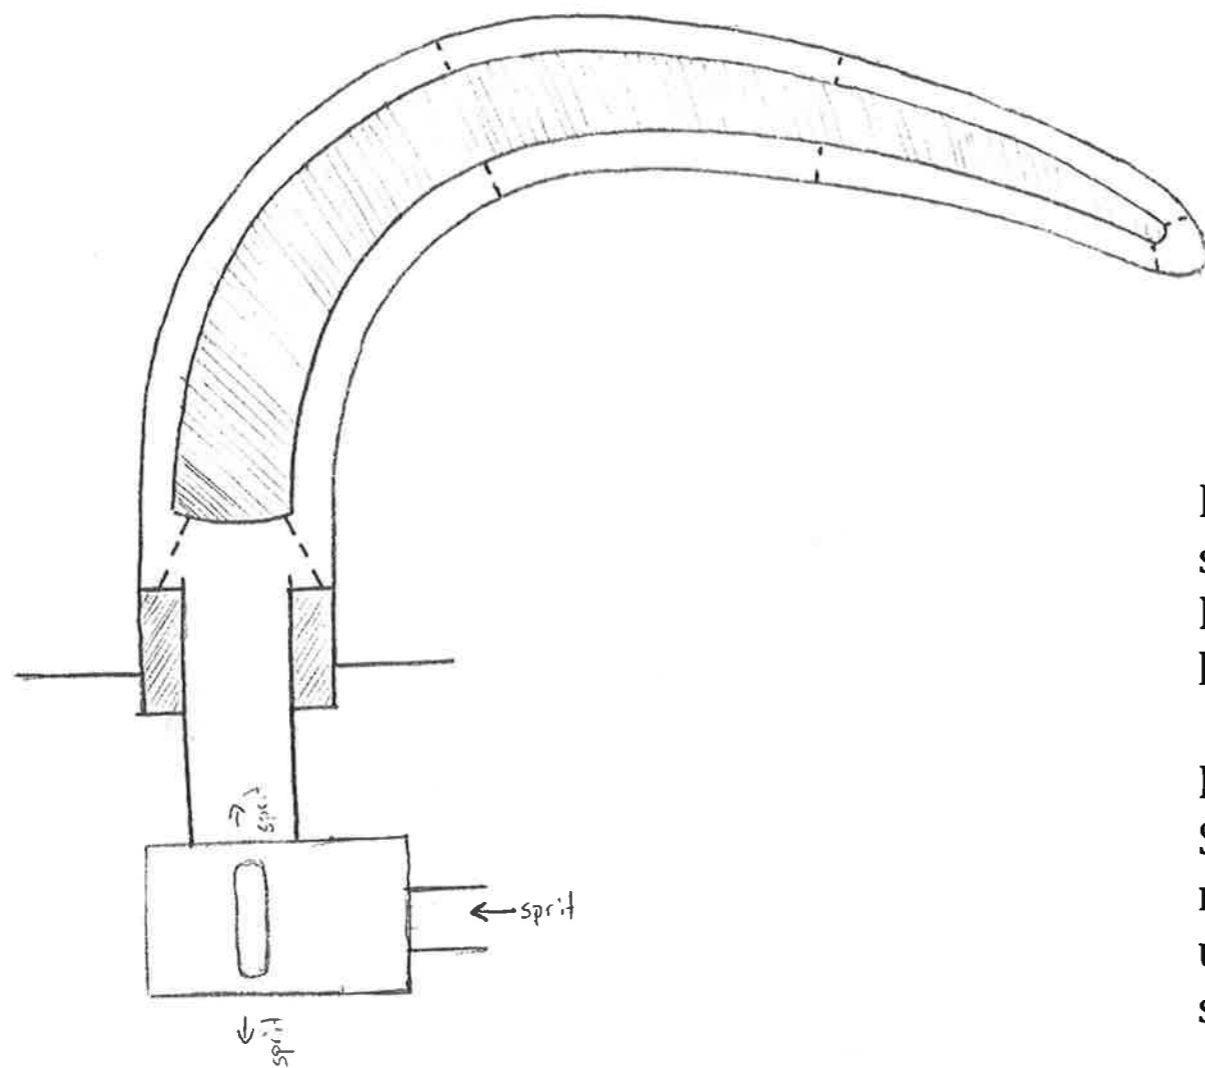

PALPATE

SELVAFSPRITTENDE DØRHÅNDTAG

Alexander Møberg Dybdal
William Bunde-Pedersen
Astrid Niemann-Nielsen

Alwias
9.b Skåde Skole
Science-linjen

Med dette dørhåndtag kan vi stoppe spredningen af sygdomme.

Dørhåndtaget kan bruges i private hjem, på skoler, hospitaler og andre store arbejdsplader.

I døren har vi placeret en pumpe og en spritbeholder. Spritbeholderen er nem at skifte ud. Pumpen aktiveres når man trykker ned på dørhåndtaget. Spritten pumpes ud i dørhåndtaget hvor der er mange, små huller som spritten løber ud af.