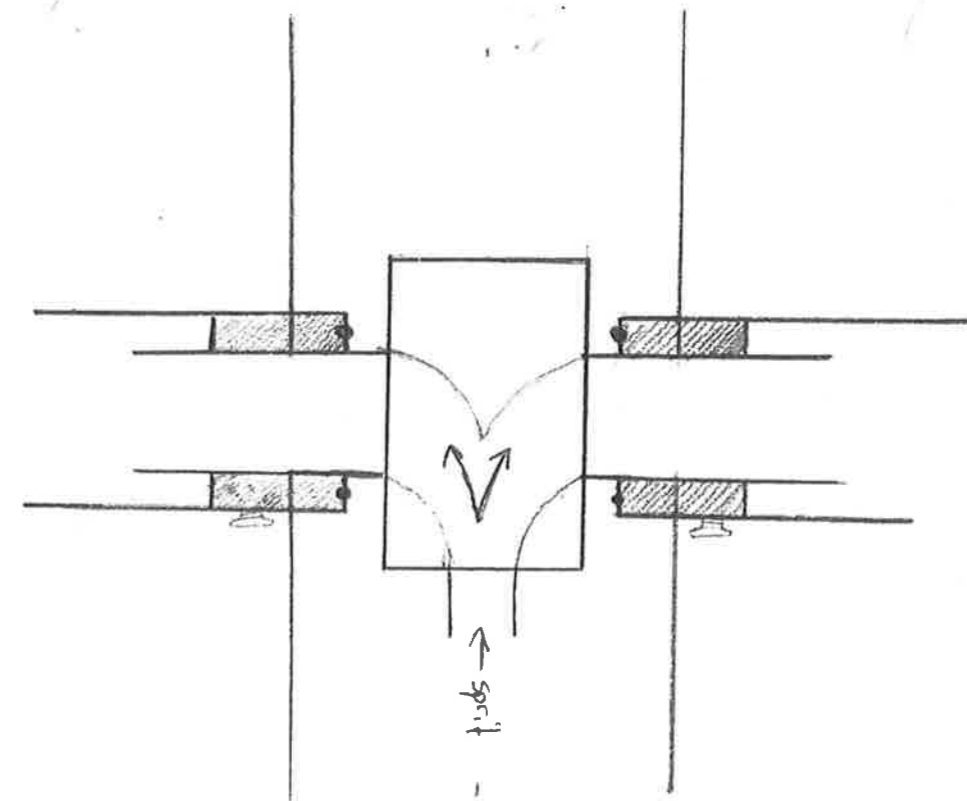

PALPATE

SELVAFSPRITTENDE DØRHÅNDTAG

Alexander Møberg Dybdal
William Bunde-Pedersen
Astrid Niemann-Nielsen

Alwias
9.b Skåde Skole
Science-linjen

Med dette dørhåndtag kan vi stoppe spredningen af sygdomme.

Dørhåndtaget kan bruges i private hjem, på skoler, hospitaler og andre store arbejdsplader.

I døren har vi placeret en pumpe og en spritbeholder. Spritbeholderen er nem at skifte ud. Pumpen aktiveres når man trykker ned på dørhåndtaget. Spritten pumpes ud i dørhåndtaget hvor der er mange, små huller som spritten løber ud af.