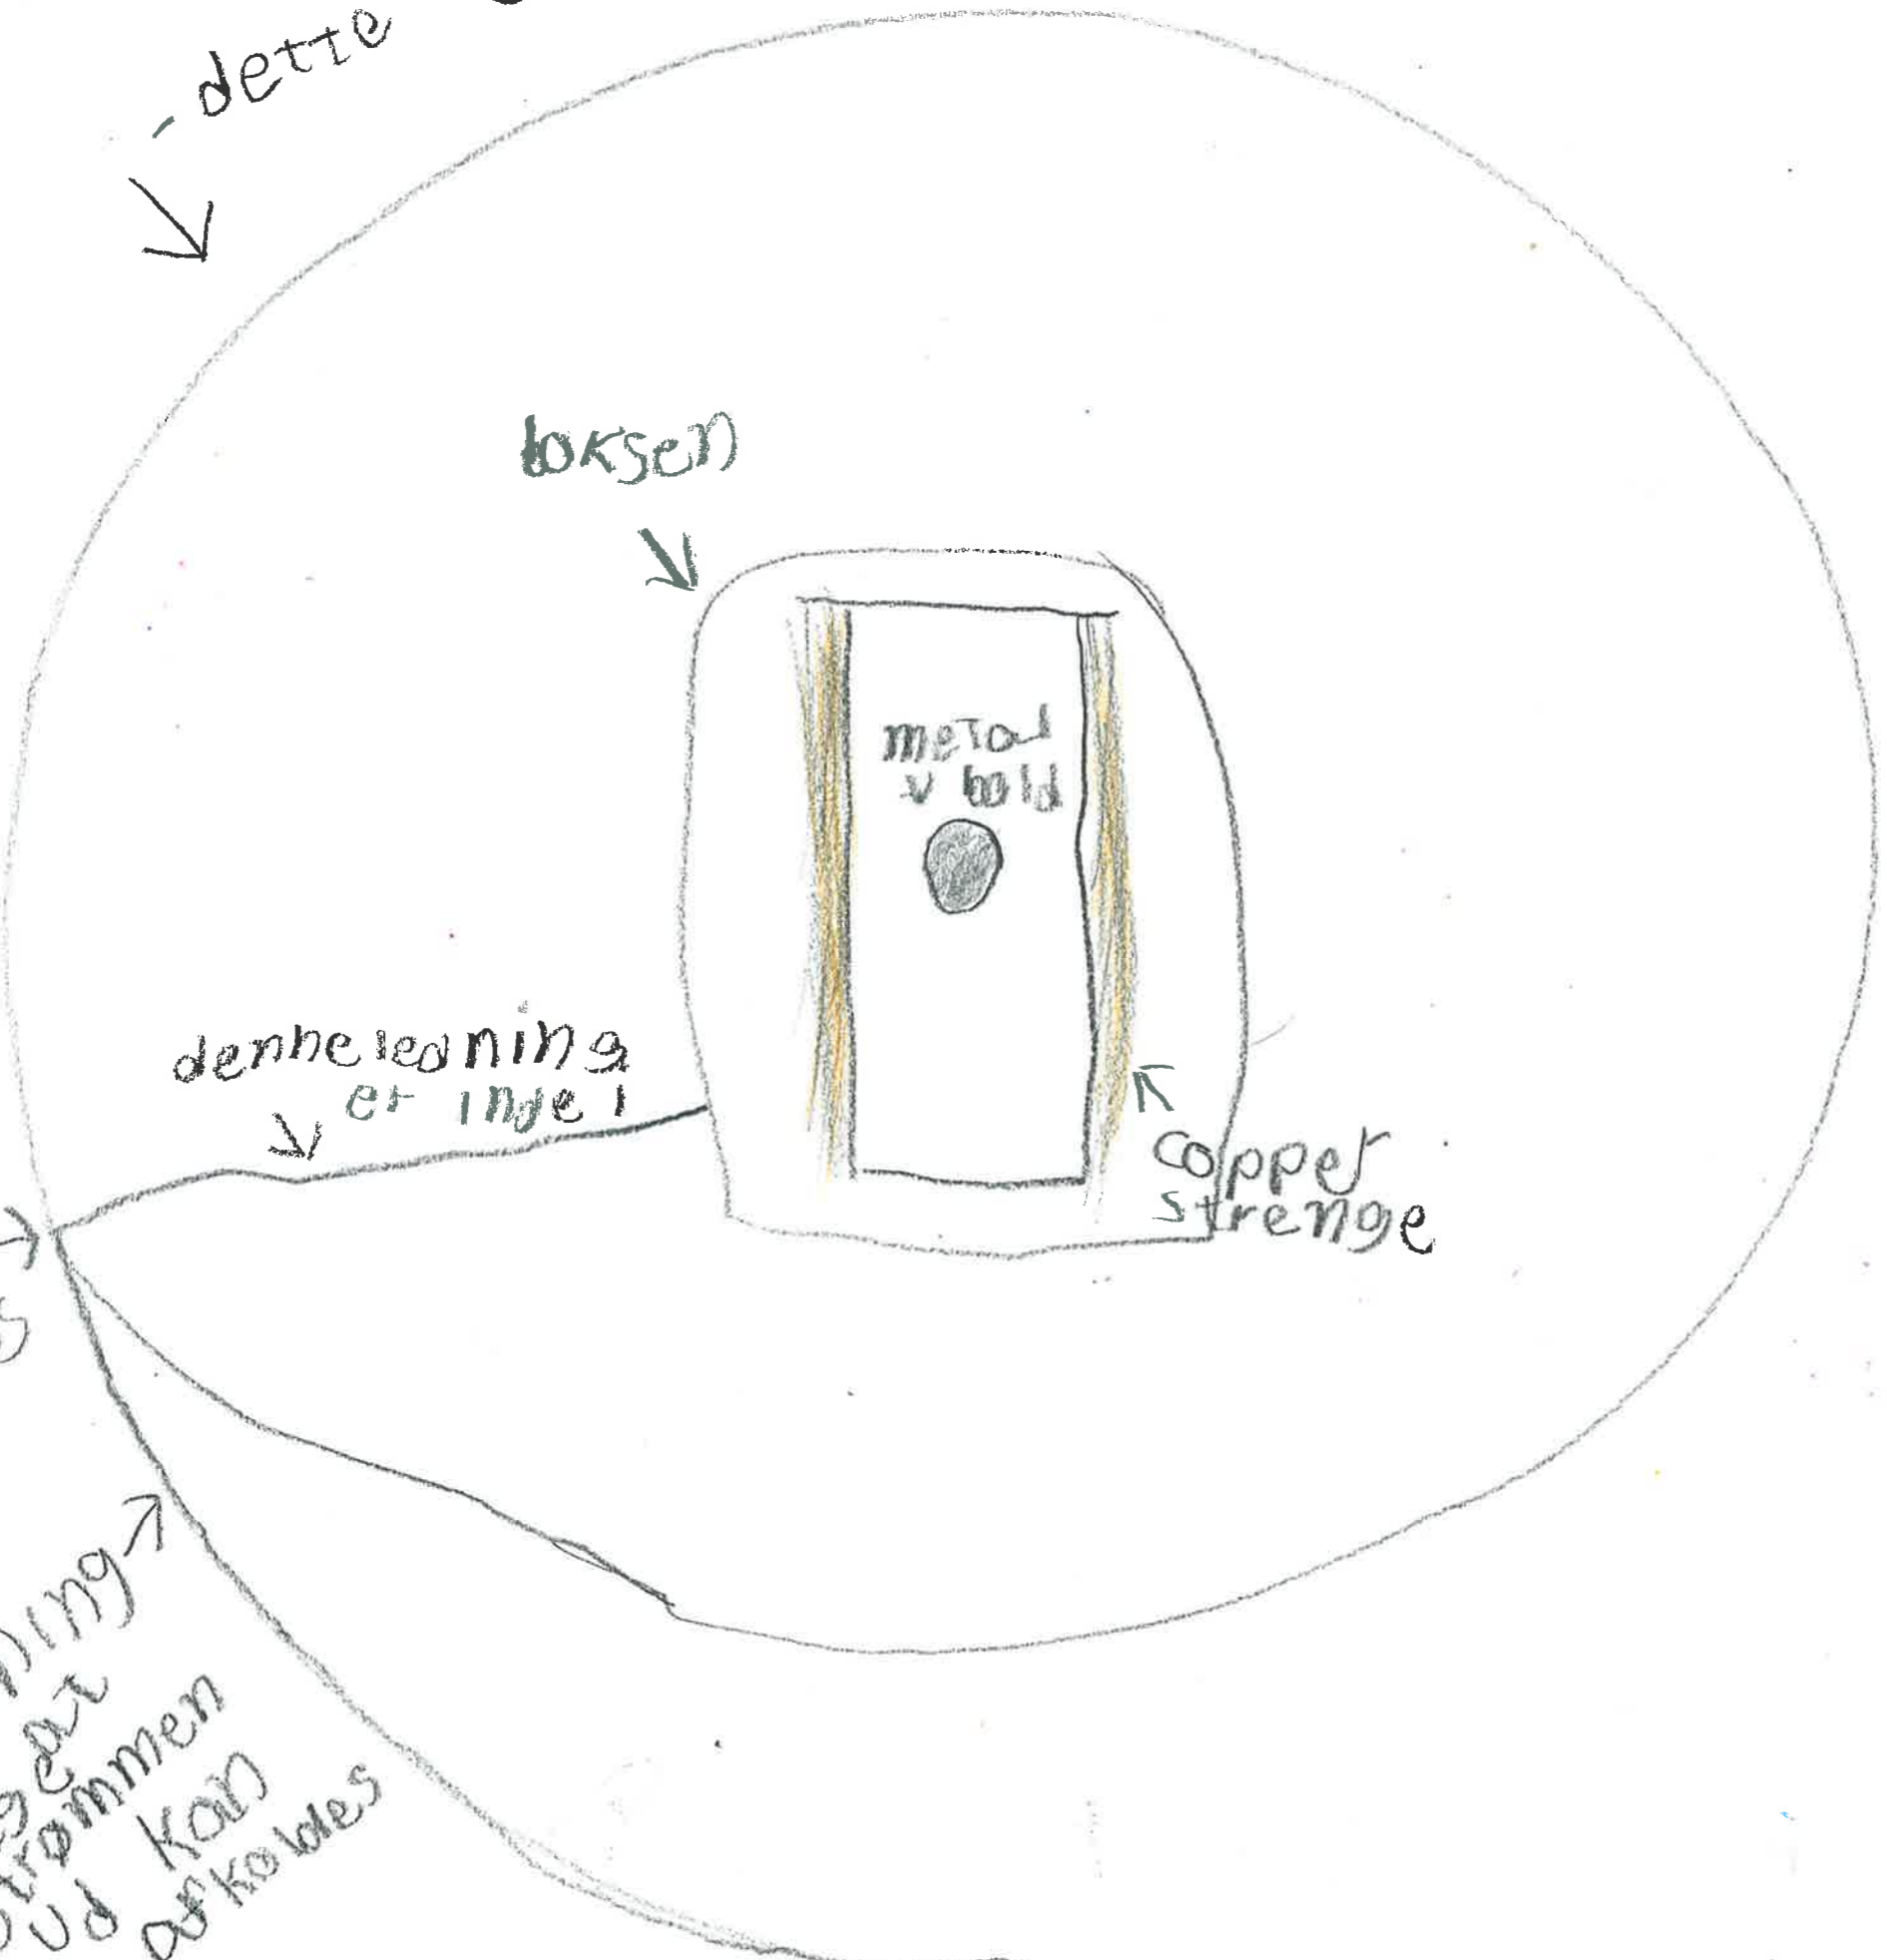

- dette er en halv fodbold

Strøm genererende fodbold

denne fodbold har en boks inde i sig med en metal bold på siderne er der copper strenge. når man så spiller med bolden hopper bolden rundt når den så rammer den strengene copper generer den strøm så kobler du ledningen til og så tapper den fodbolden for strøm

se det

Grøn Strøm